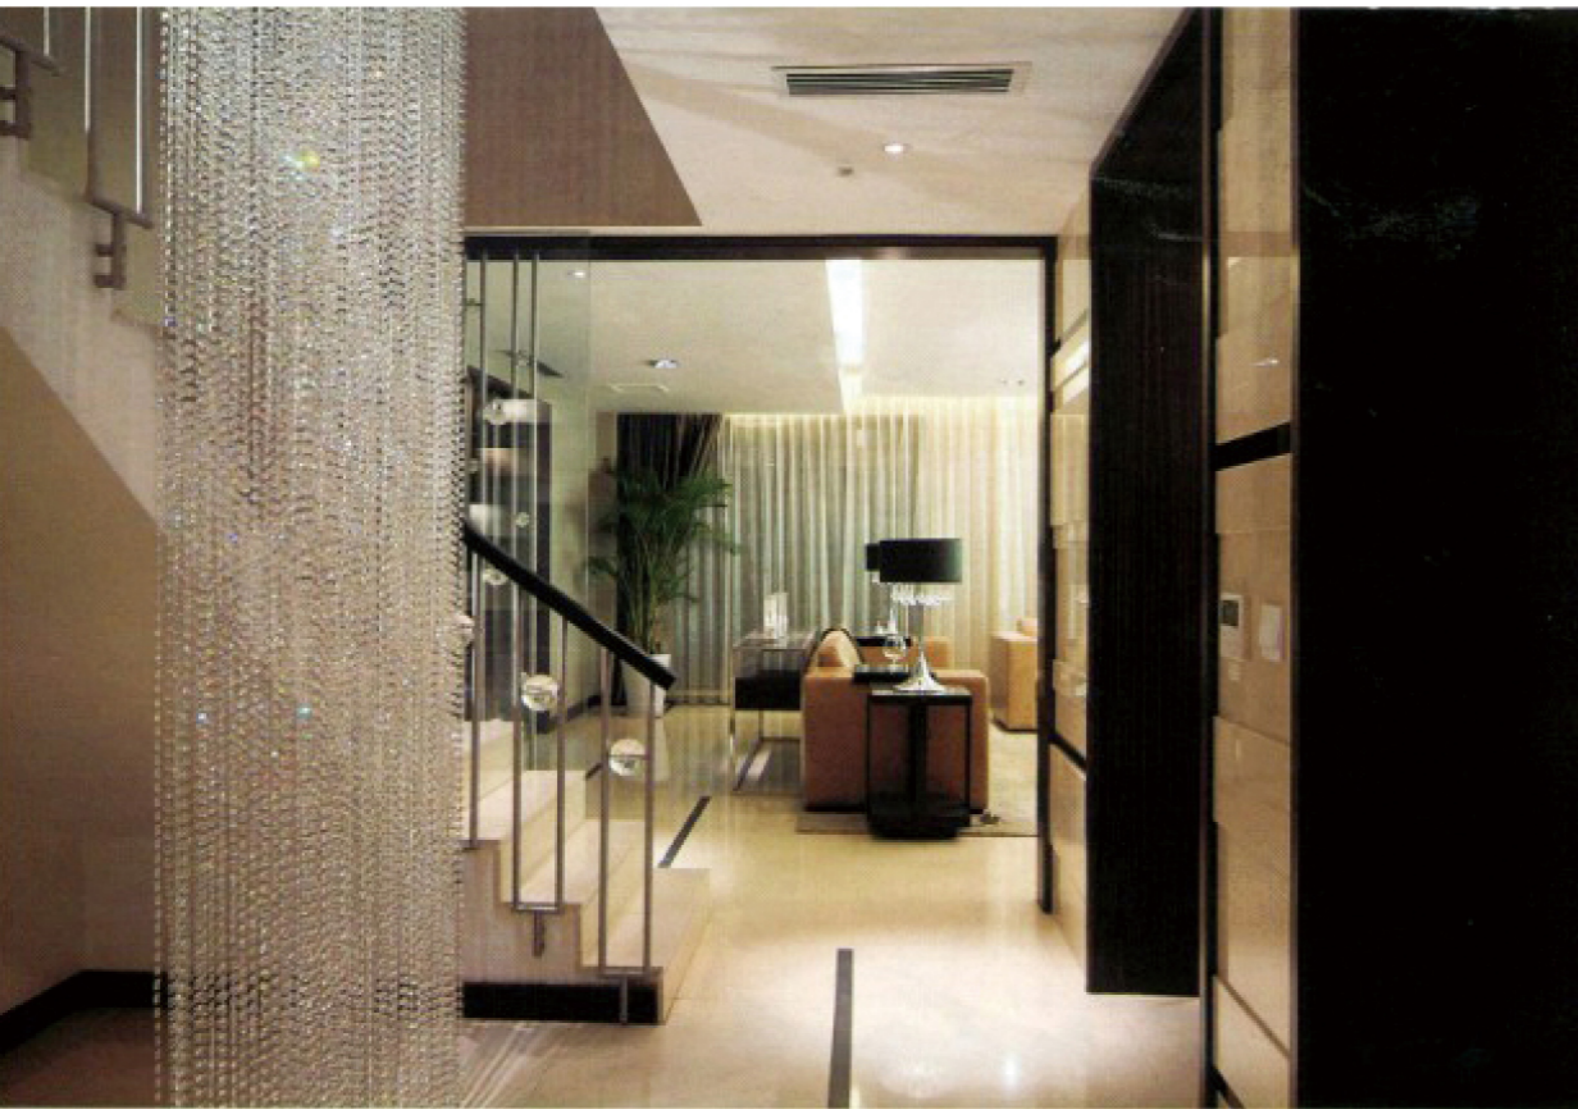

深浅对比的低调奢华

生活空间中的细节可以感受到设计与生活追求，品位的曼妙关系，沉稳色系的家具也越发透露出奢华和尊贵。

餐厅墙面和地面采用同样的莎安娜米黄大理石。在设计上对墙面的莎安娜米黄大理石进行不同的分割与拼接，并加入了烤漆玻璃进行重新组合，很有设计韵味。二楼卧室墙面和连廊选用了特殊的天然壁纸，与家居浑然一体。当然在卧室和主卫中也尝试了不同的材质，如浴室一半空间采用黑檀木纹饰面，墙面和门框统一，对应部分采用莎安娜米黄大理石，与地面统一，一深一浅，一“天”一“地”的对比，增加了空间的质感，卧室则采用有深色优雅图案的珠光壁纸和白色皮

革装饰墙。

值得一提的是，客厅的沙发也采用一深一浅两种，这样的深浅呼应应在屋室的每一段空间中都可找到。客厅中浅色的沙发是一组柔和的乳白色棉质面料的单人沙发，另外是两对咖啡色皮革面料的单人沙发，中间是白色的皮革茶几。在灯具的搭配上，统一采用新古典主义的吊灯和台灯以及类似的壁灯，卧室的绒毛材质地毯既带来了温暖的感觉，也延续了低调奢华的情调。

整个设计中，我们不无感到晶莹、浪漫。深浅对比的元素，墙面的照片，茶几上的晶莹酒杯，浴室台盆边的薰衣草，一切在这三个元素之下，延续着来自法国的浪漫和低调的奢华。

来自巴黎的空中楼阁

—空中别墅的装饰艺术

室内设计 香港无间建筑设计 软装设计与配置 尊尊家居
文何莹 摄影徐豪翔

低调的奢华加含蓄的浪漫。——在巴黎都市空中别墅屋室的设计中被发挥得淋漓尽致，这一次香港无间建筑设计携手至尊家居为位于嘉兴南湖畔的“巴黎都市空中别墅”特别打造了一套约300平米的居室。采用一贯的新古典主义的语汇，采用黑色、咖啡色和米色的基调，显得格外古典和浪漫，好似一幅经典的油画，居室内的每一方空间都展示着不同的风景，低调的奢华和含蓄的浪漫在有意无意间弥漫在整个居室内。

水晶一般的含蓄的浪漫

“水晶般的珠球”这个元素在这个居室设计的每个细节中都可以找到，设计师采用统一的语汇来完成这个设计，使得居室中更加透露出浪漫的色彩。

步入门厅，一片“珠帘瀑布”

倾泻而下，透明的水晶珠帘从别墅的屋顶，经过二楼，延伸至一楼，如一片晶莹的瀑布，让人豁然开朗。夹在楼梯栏杆中得透明小球和珠帘形成呼应，让你不得不佩服设计的细致。

客厅和餐厅用透明珠子点缀的银色金属栏加以隔断。从客厅步入餐厅，墙上悬挂的是巴黎埃菲尔铁塔的摄影作品，珠帘式的水晶吊灯，与门口的“珠帘瀑布”形成呼应，同样黑色的台灯也垂着水滴般晶莹的珠球。

在卧室和主卫的设计中，浪漫的元素继续延伸。主卫墙面采用黑檀木纹饰面，台面选用木化石，中间放置来自法国南部的薰衣草。珠帘壁灯漫射着柔和的光线，沐浴在一侧的按摩浴缸中，闻着薰衣草的香味，浪漫的惬意之后，也让你有一夜好梦。